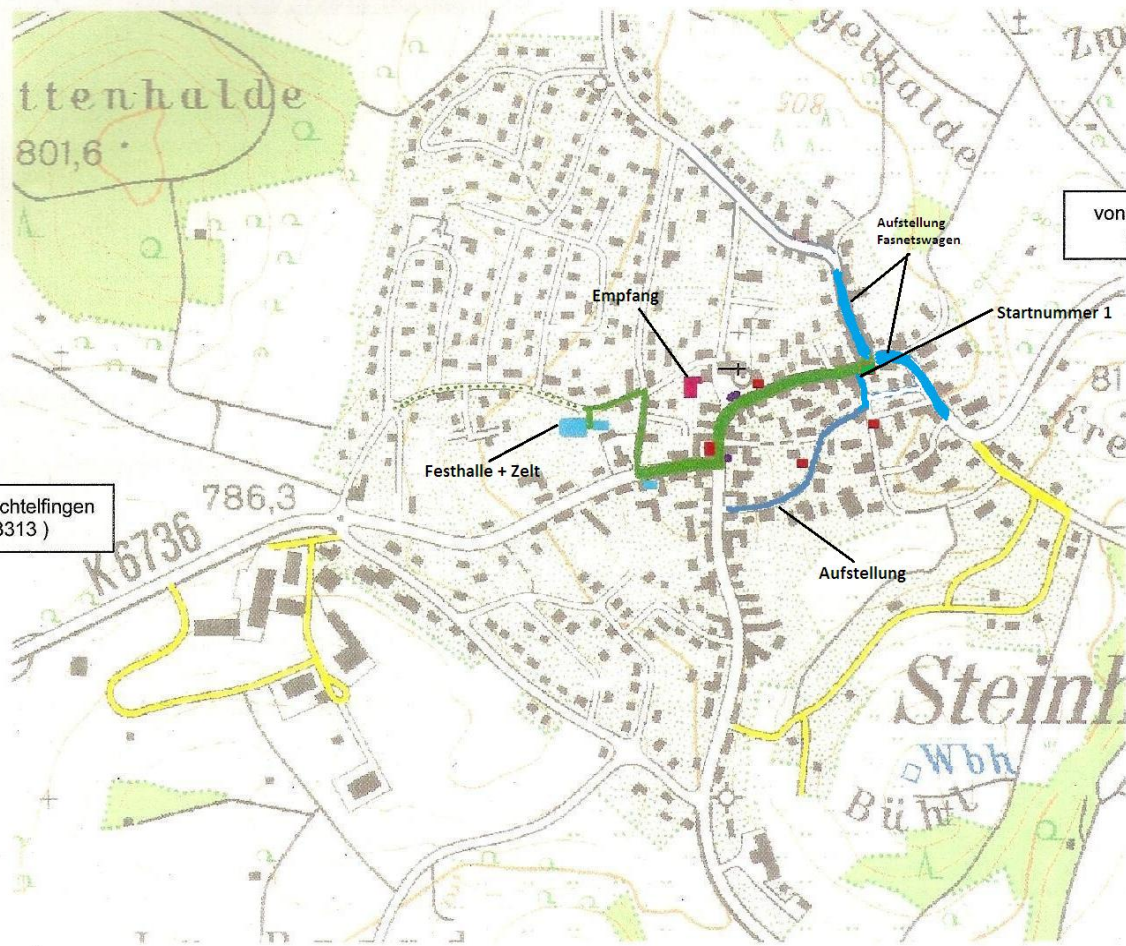

Steinhilben Schlipper - Schlapper Hülaschlapper

von Trochtelfingen
(B313)

von Oberstetten
(B 312)

von Wilsingen

- Busparkplätze Einweisung durch die Feuerwehr der Stadt Trochtelfingen
- Aufstellung
- Aufstellung Fasnetswagen
- Essen und Getränkestände
- Umzugstracke
- Umzugssprecher
- Zunftmeisterempfang im Pfarrheim
- Festhalle mit Hutzelzelt (Barzelt)

**Umzugauflösung an der
Augstberghalle**